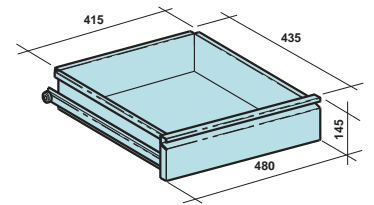

DODACI ZA POLICE

KRIŽNO UČVRŠČENJE TIP B

BOČNI SPOJ POLICA

POPREČNA GREDA ZA UČVRŠČENJE

KRIŽNO UČVRŠČENJE

DODACI ZA POLICE

AUTO PROGRAM

LADICE

ZA POLJE ŠIRINE 970 MM, DUBINE 500 MM

KASETA SA 6 LADICA

3 LADICE ŠIRINE 320 MM ILI 6 LADICA ŠIRINE 160 MM

ORMARI

ORMARI ŠIRINE 1030 MM VISINE 1000 ILI 2000 MM

ORMARI SA KLIZNIM VRATIMA VISINA OD 1000 DO 2500 MM

PULTEVI I STOLOVI

PULTEVI ŠIRINE 700 MM, VISINE 940 MM
DUŽINA OD 1500 DO 3000 MM
SA LAMINIIRANIM ILI GUMENOM
POVRŠINOM.
SA KOMBINACIJOM LADICA I POLICA

PREDNJA STRANA METALNA
ILI STAKLENE VITRINE

STOLOVI ŠIRINE 700 MM, VISINE 940 MM DUŽINA
OD 1100 DO 4100 MM SA LAMINIIRANIM ILI
GUMENOM POVRŠINOM.
KOMBINACIJA SA LADICA, POLICA ILI
OSLONCA ZA NOGE