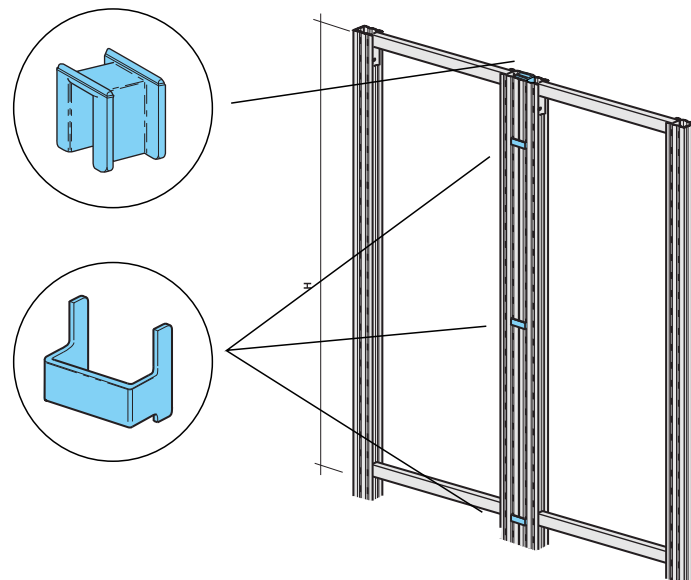

STUPOVI

PROFIL
STANDARDNOG
STUPA

PROFIL STUPA SA
PERFORACIJAMA

MOGUĆNOSTI FIKSIRANJA STUPOVA ZA ZID

STOPICE I MOGUĆNOSTI FIKSIRANJA

BOČNE STRANE

STANDARDNE ŠIRINE

od 300 mm do 700 mm

VISINE BOČNIH STRANA:

od 1000 mm do 10000 mm
u koraku od 250 mm

BOČNE STRANE

BOČNA STRANA SA BOČNIM PANELOM

VEZANJE DVIJU BOČNIH STRANA

POLICE

N

Normalna polica