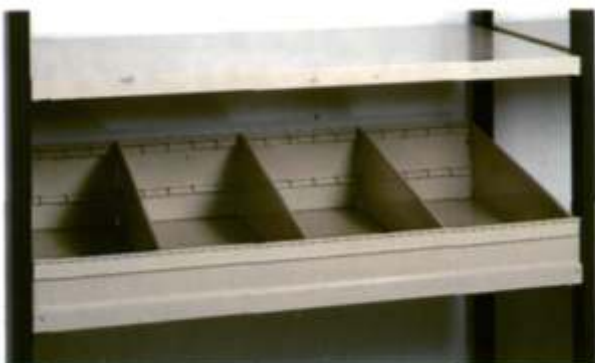

KONTEJNERI