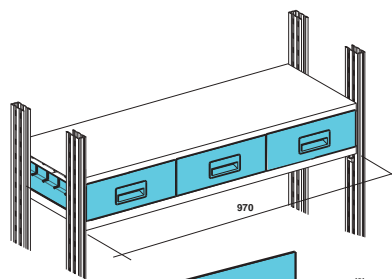

DODACI ZA POLICE

KRIŽNO UČVRŠČENJE TIP B

BOČNI SPOJ POLICA

POPREČNA GREDA ZA UČVRŠČENJE

KRIŽNO UČVRŠČENJE

DODACI ZA POLICE

AUTO PROGRAM

LADICE

ZA POLJE ŠIRINE 970 MM, DUBINE 500 MM

KASETA SA 6 LADICA

3 LADICE ŠIRINE 320 MM ILI 6 LADICA ŠIRINE 160 MM

ORMARI

ORMARI ŠIRINE 1030 MM VISINE 1000 ILI 2000 MM

ORMARI SA KLIZNIM VRATIMA VISINA OD 1000 DO 2500 MM

PULTEVI I STOLOVI

PULTEVI ŠIRINE 700 MM, VISINE 940 MM
DUŽINA OD 1500 DO 3000 MM
SA LAMINIIRANIM ILI GUMENOM
POVRŠINOM.
SA KOMBINACIJOM LADICA I POLICA

PREDNJA STRANA METALNA
ILI STAKLENE VITRINE

STOLOVI ŠIRINE 700 MM, VISINE 940 MM DUŽINA
OD 1100 DO 4100 MM SA LAMINIIRANIM ILI
GUMENOM POVRŠINOM.
KOMBINACIJA SA LADICA, POLICA ILI
OSLONCA ZA NOGE