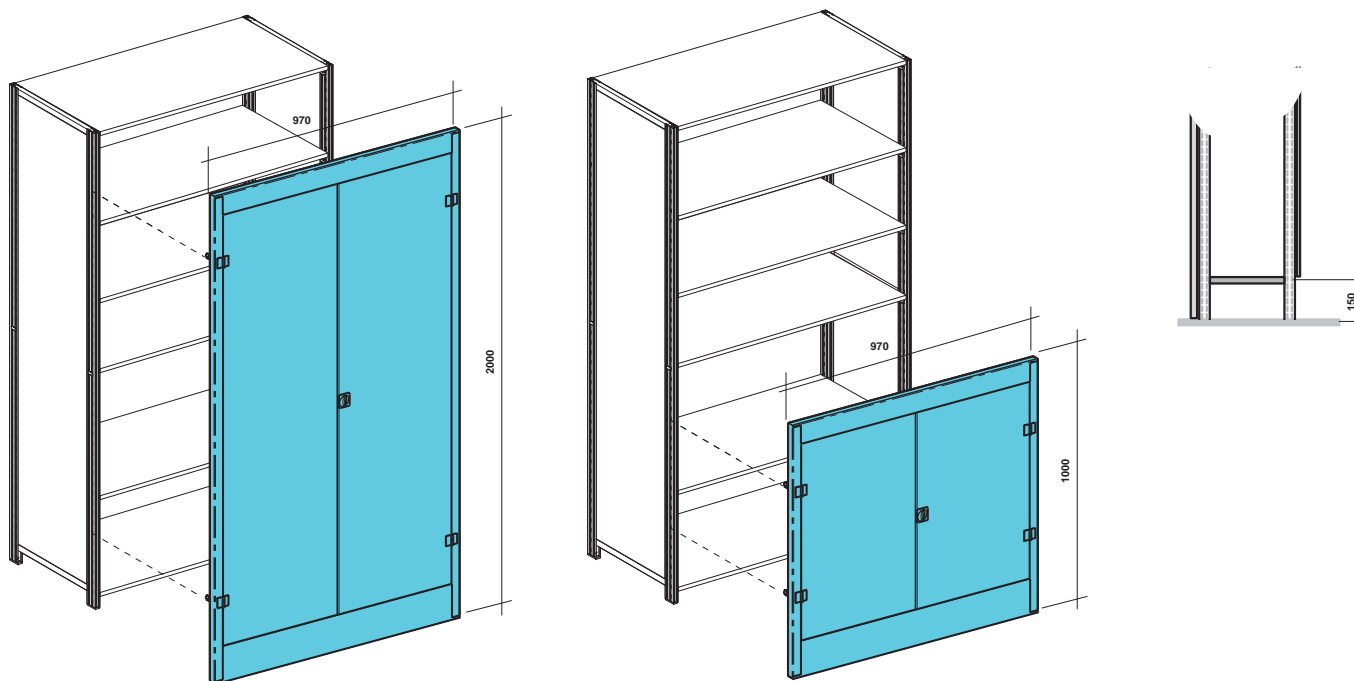

ZA POLJE ŠIRINE 970 MM, DUBINE 500 MM

KASETA SA 6 LADICA

3 LADICE ŠIRINE 320 MM ILI 6 LADICA ŠIRINE 160 MM

ORMARI

ORMARI ŠIRINE 1030 MM VISINE 1000 ILI 2000 MM

ORMARI SA KLIZNIM VRATIMA VISINA OD 1000 DO 2500 MM

PULTEVI I STOLOVI

PULTEVI ŠIRINE 700 MM, VISINE 940 MM
DUŽINA OD 1500 DO 3000 MM
SA LAMINIIRANIM ILI GUMENOM
POVRŠINOM.
SA KOMBINACIJOM LADICA I POLICA

PREDNJA STRANA METALNA
ILI STAKLENE VITRINE

STOLOVI ŠIRINE 700 MM, VISINE 940 MM DUŽINA
OD 1100 DO 4100 MM SA LAMINIIRANIM ILI
GUMENOM POVRŠINOM.
KOMBINACIJA SA LADICA, POLICA ILI
OSLONCA ZA NOGE