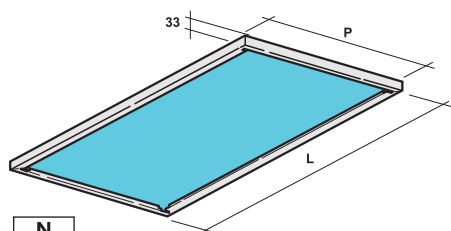

STUPOVI

PROFIL
STANDARDNOG
STUPA

PROFIL STUPA SA
PERFORACIJAMA

MOGUĆNOSTI FIKSIRANJA STUPOVA ZA ZID

STOPICE I MOGUĆNOSTI FIKSIRANJA

BOČNE STRANE

STANDARDNE ŠIRINE

od 300 mm do 700 mm

VISINE BOČNIH STRANA:

od 1000 mm do 10000 mm
u koraku od 250 mm

BOČNE STRANE

BOČNA STRANA SA BOČNIM PANELOM

VEZANJE DVIJU BOČNIH STRANA

POLICE

N

Normalna polica