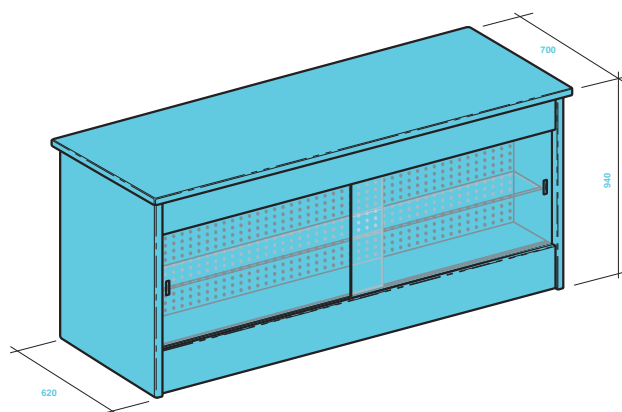

ZA POLJE ŠIRINE 970 MM, DUBINE 500 MM

KASETA SA 6 LADICA

3 LADICE ŠIRINE 320 MM ILI 6 LADICA ŠIRINE 160 MM

ORMARI

ORMARI ŠIRINE 1030 MM VISINE 1000 ILI 2000 MM

ORMARI SA KLIZNIM VRATIMA VISINA OD 1000 DO 2500 MM

PULTEVI I STOLOVI

PULTEVI ŠIRINE 700 MM, VISINE 940 MM
DUŽINA OD 1500 DO 3000 MM
SA LAMINIIRANIM ILI GUMENOM
POVRŠINOM.
SA KOMBINACIJOM LADICA I POLICA

PREDNJA STRANA METALNA
ILI STAKLENE VITRINE

STOLOVI ŠIRINE 700 MM, VISINE 940 MM DUŽINA
OD 1100 DO 4100 MM SA LAMINIIRANIM ILI
GUMENOM POVRŠINOM.
KOMBINACIJA SA LADICA, POLICA ILI
OSLONCA ZA NOGE