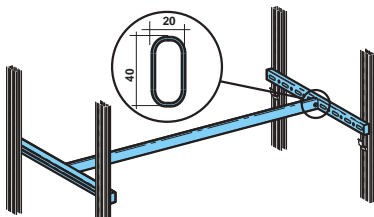

DODACI ZA POLICE

KRIŽNO UČVRŠČENJE TIP B

BOČNI SPOJ POLICA

POPREČNA GREDA ZA UČVRŠČENJE

KRIŽNO UČVRŠČENJE

DODACI ZA POLICE

AUTO PROGRAM

LADICE

ZA POLJE ŠIRINE 970 MM, DUBINE 500 MM

KASETA SA 6 LADICA

3 LADICE ŠIRINE 320 MM ILI 6 LADICA ŠIRINE 160 MM

ORMARI

ORMARI ŠIRINE 1030 MM VISINE 1000 ILI 2000 MM

ORMARI SA KLIZNIM VRATIMA VISINA OD 1000 DO 2500 MM