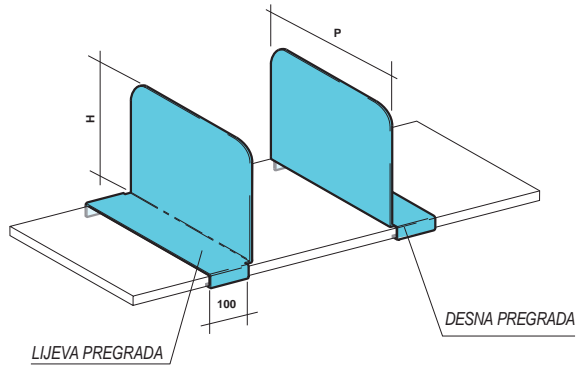

POMI NE PREGRADE