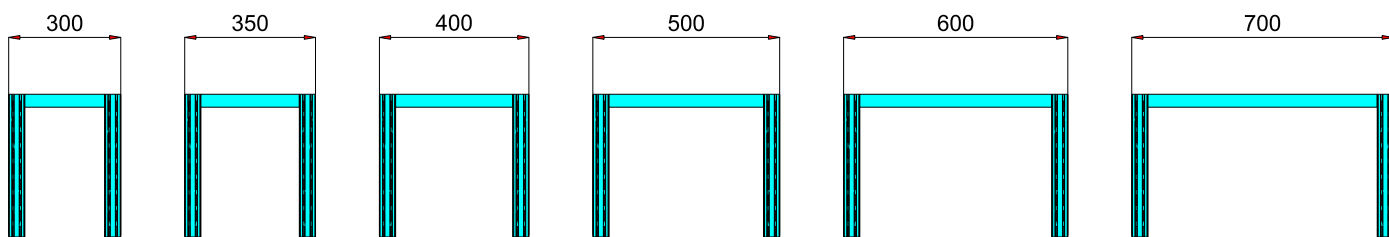

STUPOVI

PROFIL
STANDARDNOG
STUPA

PROFIL STUPA SA
PERFORACIJAMA

MOGUĆNOSTI FIKSIRANJA STUPOVA ZA ZID

STOPICE I MOGUĆNOSTI FIKSIRANJA

BOČNE STRANE

STANDARDNE ŠIRINE

od 300 mm do 700 mm

VISINE BOČNIH STRANA:

od 1000 mm do 10000 mm
u koraku od 250 mm

BOČNE STRANE

BOČNA STRANA SA BOČNIM PANELOM

VEZANJE DVIJU BOČNIH STRANA

POLICE

N

Normalna polica

ZA POLJE ŠIRINE 970 MM, DUBINE 500 MM

KASETA SA 6 LADICA

3 LADICE ŠIRINE 320 MM ILI 6 LADICA ŠIRINE 160 MM

ORMARI

ORMARI ŠIRINE 1030 MM VISINE 1000 ILI 2000 MM

ORMARI SA KLIZNIM VRATIMA VISINA OD 1000 DO 2500 MM

PULTEVI I STOLOVI

PULTEVI ŠIRINE 700 MM, VISINE 940 MM
DUŽINA OD 1500 DO 3000 MM
SA LAMINIIRANIM ILI GUMENOM
POVRŠINOM.
SA KOMBINACIJOM LADICA I POLICA

PREDNJA STRANA METALNA
ILI STAKLENE VITRINE

STOLOVI ŠIRINE 700 MM, VISINE 940 MM DUŽINA
OD 1100 DO 4100 MM SA LAMINIIRANIM ILI
GUMENOM POVRŠINOM.
KOMBINACIJA SA LADICA, POLICA ILI
OSLONCA ZA NOGE