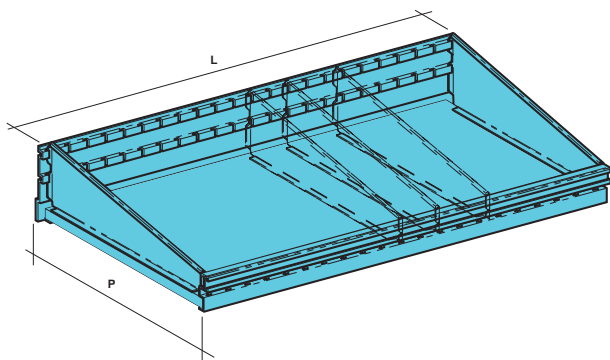

KONTEJNERI