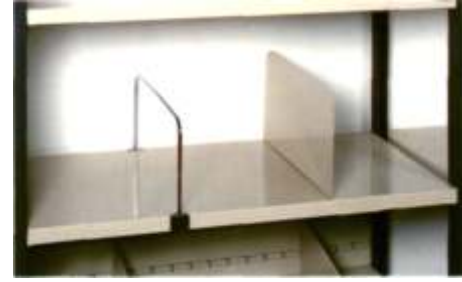

POMI NE PREGRADE