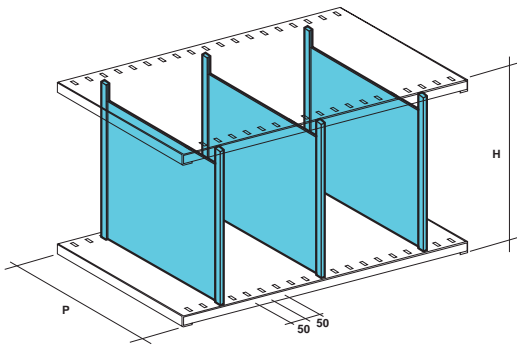

FIKSNE PREGRADE