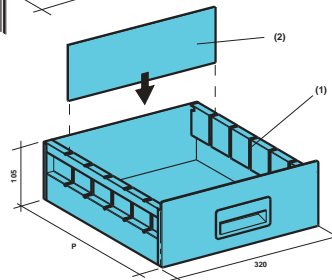

DODACI ZA POLICE

KRIŽNO UČVRŠČENJE TIP B

BOČNI SPOJ POLICA

POPREČNA GREDA ZA UČVRŠČENJE

KRIŽNO UČVRŠČENJE

DODACI ZA POLICE

AUTO PROGRAM

LADICE

ZA POLJE ŠIRINE 970 MM, DUBINE 500 MM

KASETA SA 6 LADICA

3 LADICE ŠIRINE 320 MM ILI 6 LADICA ŠIRINE 160 MM

ORMARI

ORMARI ŠIRINE 1030 MM VISINE 1000 ILI 2000 MM

ORMARI SA KLIZNIM VRATIMA VISINA OD 1000 DO 2500 MM