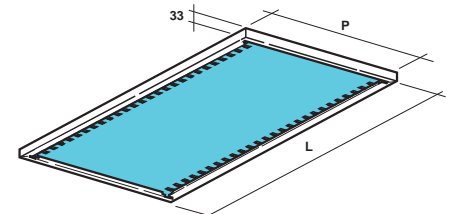

POLICA SA PERFORACIJAMA ZA FIKSNE PREGRADE