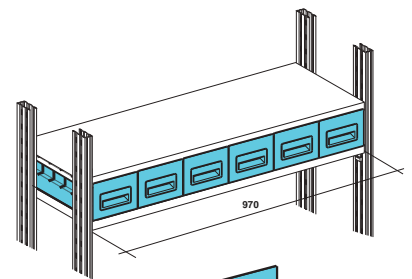

DODACI ZA POLICE

KRIŽNO UČVRŠČENJE TIP B

BOČNI SPOJ POLICA

POPREČNA GREDA ZA UČVRŠČENJE

KRIŽNO UČVRŠČENJE

DODACI ZA POLICE

AUTO PROGRAM

LADICE

ZA POLJE ŠIRINE 970 MM, DUBINE 500 MM

KASETA SA 6 LADICA

3 LADICE ŠIRINE 320 MM ILI 6 LADICA ŠIRINE 160 MM

ORMARI

ORMARI ŠIRINE 1030 MM VISINE 1000 ILI 2000 MM

ORMARI SA KLIZNIM VRATIMA VISINA OD 1000 DO 2500 MM