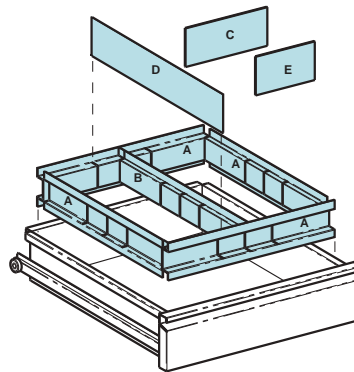

DODACI ZA POLICE

KRIŽNO UČVRŠČENJE TIP B

BOČNI SPOJ POLICA

POPREČNA GREDA ZA UČVRŠČENJE

KRIŽNO UČVRŠČENJE

DODACI ZA POLICE

AUTO PROGRAM

LADICE

ZA POLJE ŠIRINE 970 MM, DUBINE 500 MM

KASETA SA 6 LADICA

3 LADICE ŠIRINE 320 MM ILI 6 LADICA ŠIRINE 160 MM

ORMARI

ORMARI ŠIRINE 1030 MM VISINE 1000 ILI 2000 MM

ORMARI SA KLIZNIM VRATIMA VISINA OD 1000 DO 2500 MM

PULTEVI I STOLOVI

PULTEVI ŠIRINE 700 MM, VISINE 940 MM
DUŽINA OD 1500 DO 3000 MM
SA LAMINIIRANIM ILI GUMENOM
POVRŠINOM.
SA KOMBINACIJOM LADICA I POLICA

PREDNJA STRANA METALNA
ILI STAKLENE VITRINE

STOLOVI ŠIRINE 700 MM, VISINE 940 MM DUŽINA
OD 1100 DO 4100 MM SA LAMINIIRANIM ILI
GUMENOM POVRŠINOM.
KOMBINACIJA SA LADICA, POLICA ILI
OSLONCA ZA NOGE