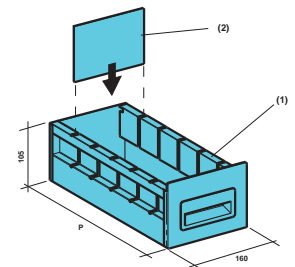

DODACI ZA POLICE

KRIŽNO UČVRŠČENJE TIP B

BOČNI SPOJ POLICA

POPREČNA GREDA ZA UČVRŠČENJE

KRIŽNO UČVRŠČENJE

DODACI ZA POLICE

AUTO PROGRAM

LADICE

ZA POLJE ŠIRINE 970 MM, DUBINE 500 MM

KASETA SA 6 LADICA

3 LADICE ŠIRINE 320 MM ILI 6 LADICA ŠIRINE 160 MM

ORMARI

ORMARI ŠIRINE 1030 MM VISINE 1000 ILI 2000 MM

ORMARI SA KLIZNIM VRATIMA VISINA OD 1000 DO 2500 MM