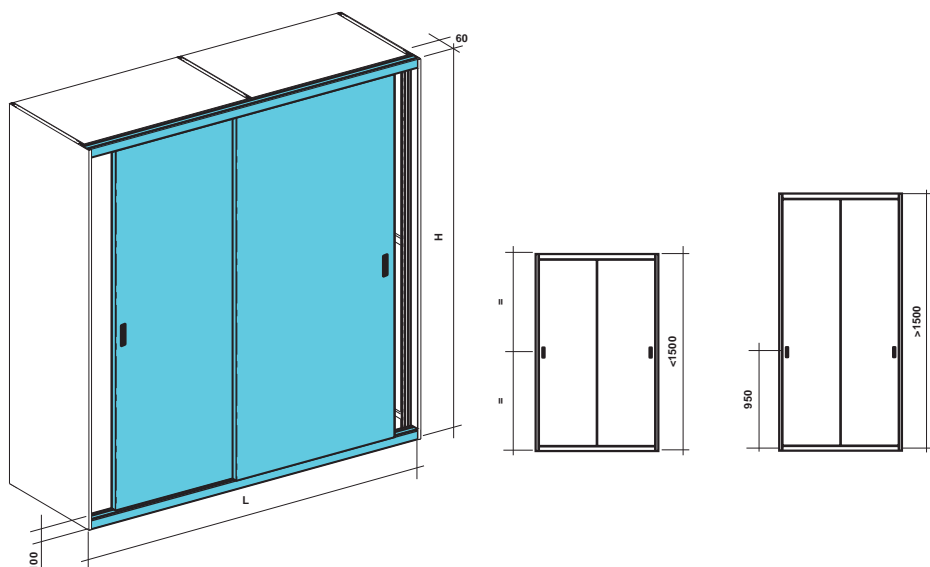

ZA POLJE ŠIRINE 970 MM, DUBINE 500 MM

KASETA SA 6 LADICA

3 LADICE ŠIRINE 320 MM ILI 6 LADICA ŠIRINE 160 MM

ORMARI

ORMARI ŠIRINE 1030 MM VISINE 1000 ILI 2000 MM

ORMARI SA KLIZNIM VRATIMA VISINA OD 1000 DO 2500 MM

PULTEVI I STOLOVI

PULTEVI ŠIRINE 700 MM, VISINE 940 MM
DUŽINA OD 1500 DO 3000 MM
SA LAMINIIRANIM ILI GUMENOM
POVRŠINOM.
SA KOMBINACIJOM LADICA I POLICA

PREDNJA STRANA METALNA
ILI STAKLENE VITRINE

STOLOVI ŠIRINE 700 MM, VISINE 940 MM DUŽINA
OD 1100 DO 4100 MM SA LAMINIIRANIM ILI
GUMENOM POVRŠINOM.
KOMBINACIJA SA LADICA, POLICA ILI
OSLONCA ZA NOGE