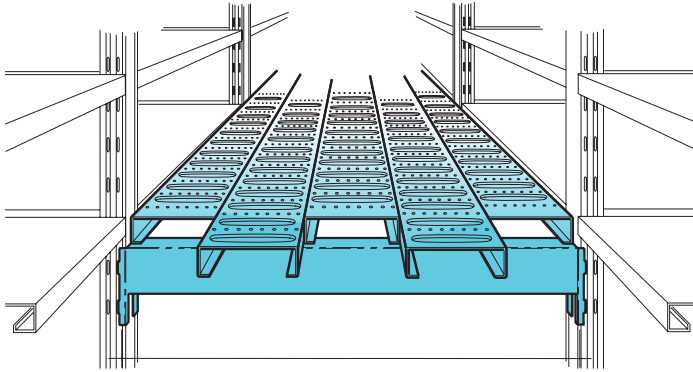

UNIVERSAL II