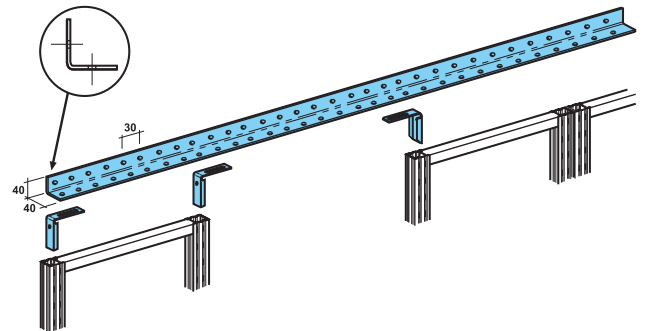

DODACI ZA POLICE

KRIŽNO UČVRŠČENJE TIP B

BOČNI SPOJ POLICA

POPREČNA GREDA ZA UČVRŠČENJE

KRIŽNO UČVRŠČENJE

DODACI ZA POLICE

AUTO PROGRAM

LADICE

ZA POLJE ŠIRINE 970 MM, DUBINE 500 MM

KASETA SA 6 LADICA

3 LADICE ŠIRINE 320 MM ILI 6 LADICA ŠIRINE 160 MM

ORMARI

ORMARI ŠIRINE 1030 MM VISINE 1000 ILI 2000 MM

ORMARI SA KLIZNIM VRATIMA VISINA OD 1000 DO 2500 MM

PULTEVI I STOLOVI

PULTEVI ŠIRINE 700 MM, VISINE 940 MM
DUŽINA OD 1500 DO 3000 MM
SA LAMINIIRANIM ILI GUMENOM
POVRŠINOM.
SA KOMBINACIJOM LADICA I POLICA

PREDNJA STRANA METALNA
ILI STAKLENE VITRINE

STOLOVI ŠIRINE 700 MM, VISINE 940 MM DUŽINA
OD 1100 DO 4100 MM SA LAMINIIRANIM ILI
GUMENOM POVRŠINOM.
KOMBINACIJA SA LADICA, POLICA ILI
OSLONCA ZA NOGE