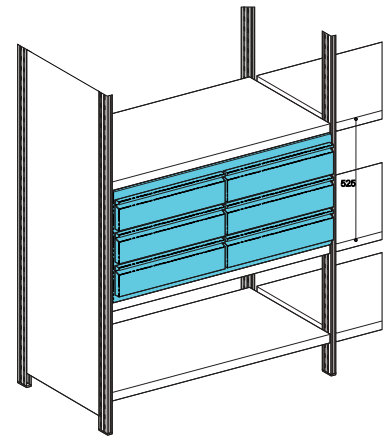

DODACI ZA POLICE

KRIŽNO UČVRŠČENJE TIP B

BOČNI SPOJ POLICA

POPREČNA GREDA ZA UČVRŠČENJE

KRIŽNO UČVRŠČENJE

DODACI ZA POLICE

AUTO PROGRAM

LADICE

ZA POLJE ŠIRINE 970 MM, DUBINE 500 MM

KASETA SA 6 LADICA

3 LADICE ŠIRINE 320 MM ILI 6 LADICA ŠIRINE 160 MM

ORMARI

ORMARI ŠIRINE 1030 MM VISINE 1000 ILI 2000 MM

ORMARI SA KLIZNIM VRATIMA VISINA OD 1000 DO 2500 MM

PULTEVI I STOLOVI

PULTEVI ŠIRINE 700 MM, VISINE 940 MM
DUŽINA OD 1500 DO 3000 MM
SA LAMINIIRANIM ILI GUMENOM
POVRŠINOM.
SA KOMBINACIJOM LADICA I POLICA

PREDNJA STRANA METALNA
ILI STAKLENE VITRINE

STOLOVI ŠIRINE 700 MM, VISINE 940 MM DUŽINA
OD 1100 DO 4100 MM SA LAMINIIRANIM ILI
GUMENOM POVRŠINOM.
KOMBINACIJA SA LADICA, POLICA ILI
OSLONCA ZA NOGE