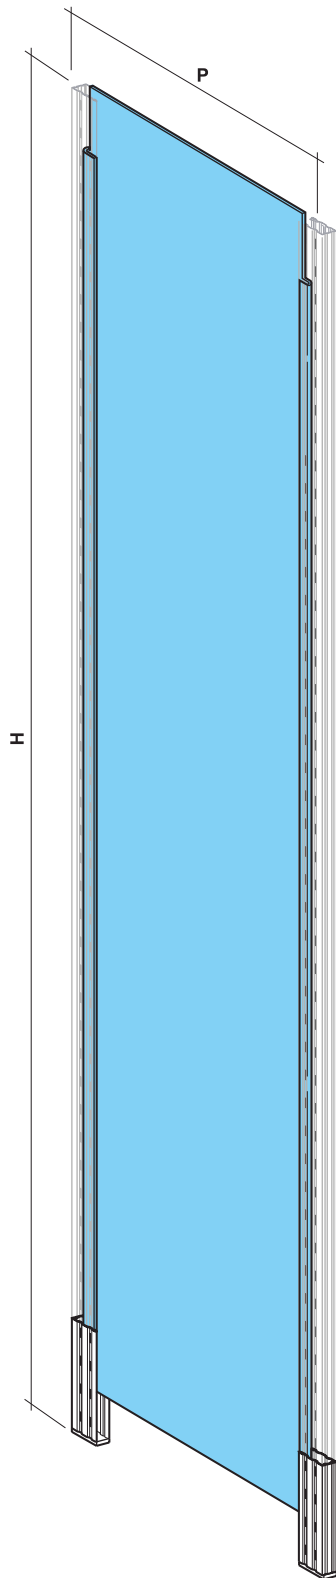

STUPOVI

PROFIL
STANDARDNOG
STUPA

PROFIL STUPA SA
PERFORACIJAMA

MOGUĆNOSTI FIKSIRANJA STUPOVA ZA ZID

STOPICE I MOGUĆNOSTI FIKSIRANJA

BOČNE STRANE

STANDARDNE ŠIRINE

od 300 mm do 700 mm

VISINE BOČNIH STRANA:

od 1000 mm do 10000 mm
u koraku od 250 mm

BOČNE STRANE

BOČNA STRANA SA BOČNIM PANELOM

VEZANJE DVIJU BOČNIH STRANA

POLICE

N

Normalna polica