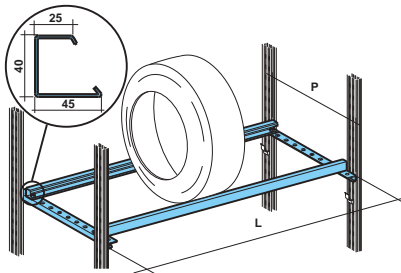

DODACI ZA POLICE

KRIŽNO UČVRŠČENJE TIP B

BOČNI SPOJ POLICA

POPREČNA GREDA ZA UČVRŠČENJE

KRIŽNO UČVRŠČENJE

DODACI ZA POLICE

AUTO PROGRAM

LADICE

ZA POLJE ŠIRINE 970 MM, DUBINE 500 MM

KASETA SA 6 LADICA

3 LADICE ŠIRINE 320 MM ILI 6 LADICA ŠIRINE 160 MM

ORMARI

ORMARI ŠIRINE 1030 MM VISINE 1000 ILI 2000 MM

ORMARI SA KLIZNIM VRATIMA VISINA OD 1000 DO 2500 MM

PULTEVI I STOLOVI

PULTEVI ŠIRINE 700 MM, VISINE 940 MM
DUŽINA OD 1500 DO 3000 MM
SA LAMINIIRANIM ILI GUMENOM
POVRŠINOM.
SA KOMBINACIJOM LADICA I POLICA

PREDNJA STRANA METALNA
ILI STAKLENE VITRINE

STOLOVI ŠIRINE 700 MM, VISINE 940 MM DUŽINA
OD 1100 DO 4100 MM SA LAMINIIRANIM ILI
GUMENOM POVRŠINOM.
KOMBINACIJA SA LADICA, POLICA ILI
OSLONCA ZA NOGE