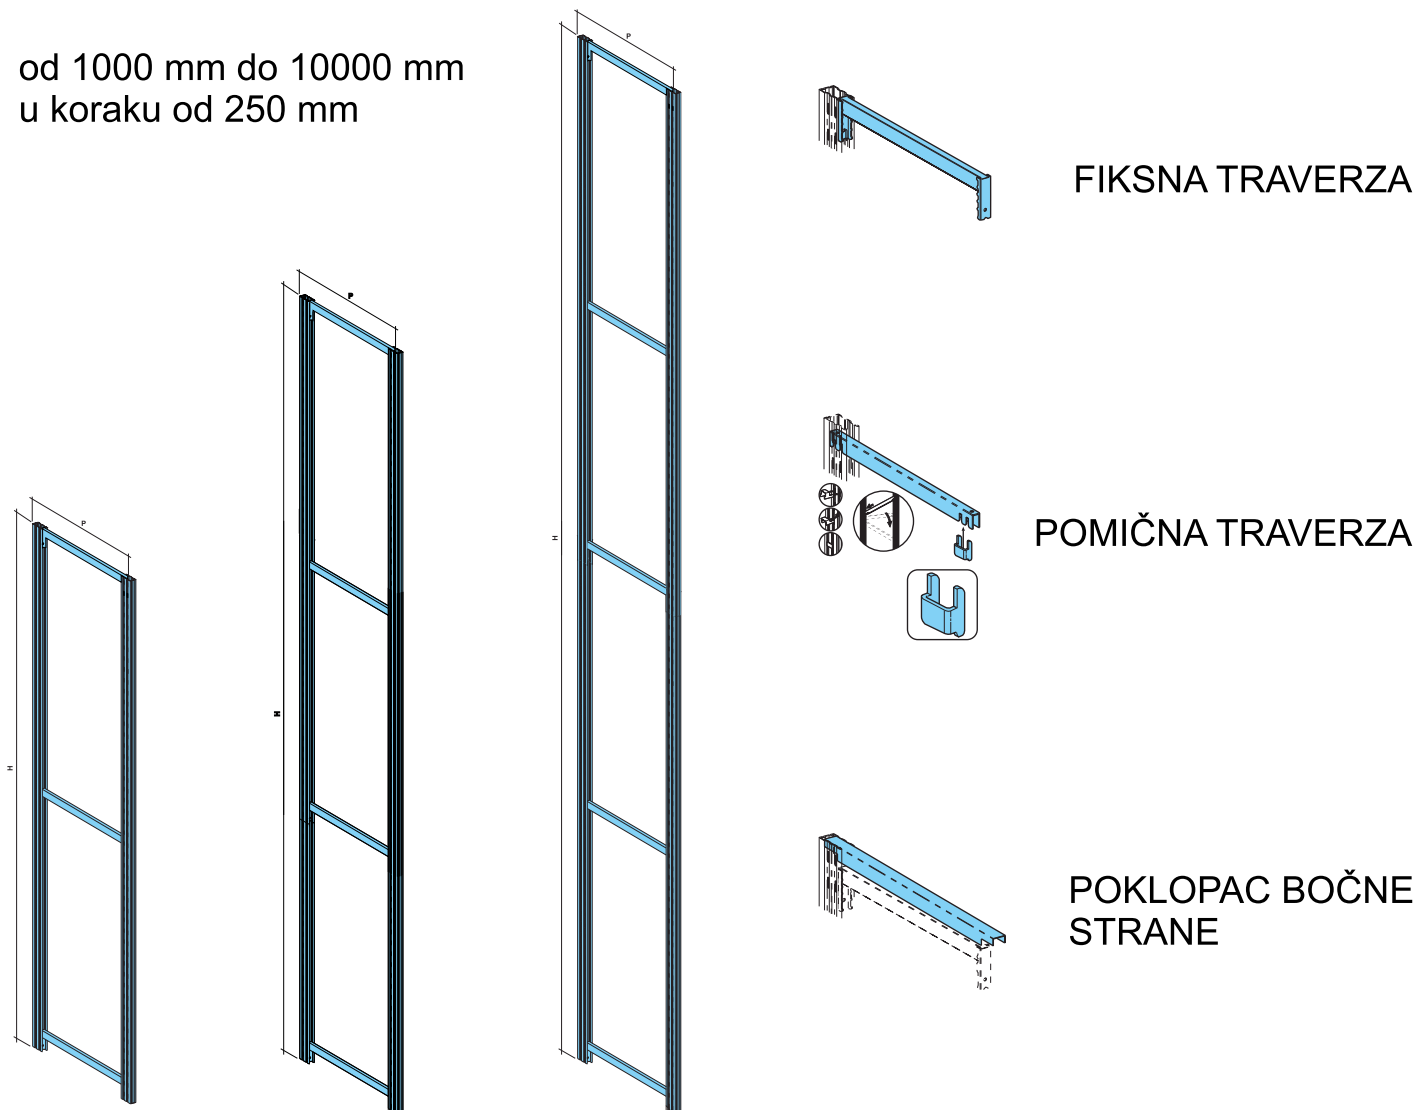

STUPOVI

PROFIL
STANDARDNOG
STUPA

PROFIL STUPA SA
PERFORACIJAMA

MOGUĆNOSTI FIKSIRANJA STUPOVA ZA ZID

STOPICE I MOGUĆNOSTI FIKSIRANJA

BOČNE STRANE

STANDARDNE ŠIRINE

od 300 mm do 700 mm

VISINE BOČNIH STRANA:

od 1000 mm do 10000 mm
u koraku od 250 mm

BOČNE STRANE

BOČNA STRANA SA BOČNIM PANELOM

VEZANJE DVIJU BOČNIH STRANA

POLICE

N

Normalna polica

ZA POLJE ŠIRINE 970 MM, DUBINE 500 MM

KASETA SA 6 LADICA

3 LADICE ŠIRINE 320 MM ILI 6 LADICA ŠIRINE 160 MM

ORMARI

ORMARI ŠIRINE 1030 MM VISINE 1000 ILI 2000 MM

ORMARI SA KLIZNIM VRATIMA VISINA OD 1000 DO 2500 MM

PULTEVI I STOLOVI

PULTEVI ŠIRINE 700 MM, VISINE 940 MM
DUŽINA OD 1500 DO 3000 MM
SA LAMINIIRANIM ILI GUMENOM
POVRŠINOM.
SA KOMBINACIJOM LADICA I POLICA

PREDNJA STRANA METALNA
ILI STAKLENE VITRINE

STOLOVI ŠIRINE 700 MM, VISINE 940 MM DUŽINA
OD 1100 DO 4100 MM SA LAMINIIRANIM ILI
GUMENOM POVRŠINOM.
KOMBINACIJA SA LADICA, POLICA ILI
OSLONCA ZA NOGE