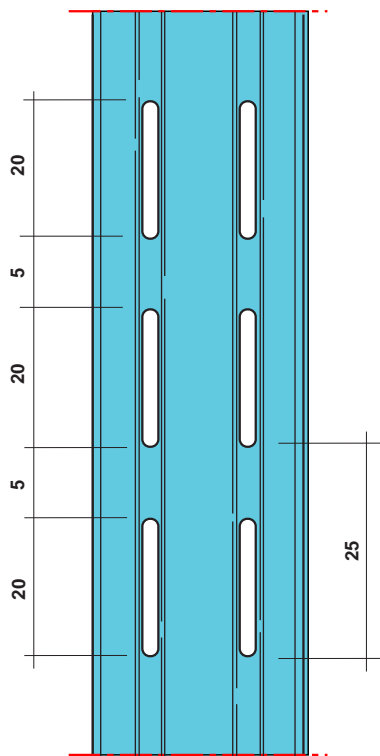

STUPOVI

PROFIL
STANDARDNOG
STUPA

PROFIL STUPA SA
PERFORACIJAMA

MOGUĆNOSTI FIKSIRANJA STUPOVA ZA ZID

STOPICE I MOGUĆNOSTI FIKSIRANJA

BOČNE STRANE

STANDARDNE ŠIRINE

od 300 mm do 700 mm

VISINE BOČNIH STRANA:

od 1000 mm do 10000 mm
u koraku od 250 mm

BOČNE STRANE

BOČNA STRANA SA BOČNIM PANELOM

VEZANJE DVIJU BOČNIH STRANA

POLICE

N

Normalna polica

	L	P	Kg
N	870	300	135
N	870	350	130
N	870	400	125
N	870	500	120
N	870	600	105
1R	870	400	180
1R	870	500	180
1R	870	600	150
1R	870	600	220*
1R	870	700	125
1R	870	700	185*
2R	870	400	245
2R	870	500	245
2R	870	600	210
2R	870	600	300*
2R	870	700	165
2R	870	700	270*
3R	870	700	340*

PULTEVI I STOLOVI

PULTEVI ŠIRINE 700 MM, VISINE 940 MM
DUŽINA OD 1500 DO 3000 MM
SA LAMINIIRANIM ILI GUMENOM
POVRŠINOM.
SA KOMBINACIJOM LADICA I POLICA

PREDNJA STRANA METALNA
ILI STAKLENE VITRINE

STOLOVI ŠIRINE 700 MM, VISINE 940 MM DUŽINA
OD 1100 DO 4100 MM SA LAMINIIRANIM ILI
GUMENOM POVRŠINOM.
KOMBINACIJA SA LADICA, POLICA ILI
OSLONCA ZA NOGE