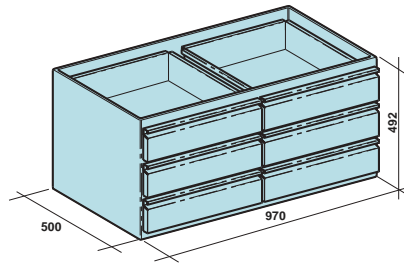

DODACI ZA POLICE

KRIŽNO UČVRŠČENJE TIP B

BOČNI SPOJ POLICA

POPREČNA GREDA ZA UČVRŠČENJE

KRIŽNO UČVRŠČENJE

DODACI ZA POLICE

AUTO PROGRAM

LADICE

ZA POLJE ŠIRINE 970 MM, DUBINE 500 MM

KASETA SA 6 LADICA

3 LADICE ŠIRINE 320 MM ILI 6 LADICA ŠIRINE 160 MM

ORMARI

ORMARI ŠIRINE 1030 MM VISINE 1000 ILI 2000 MM

ORMARI SA KLIZNIM VRATIMA VISINA OD 1000 DO 2500 MM