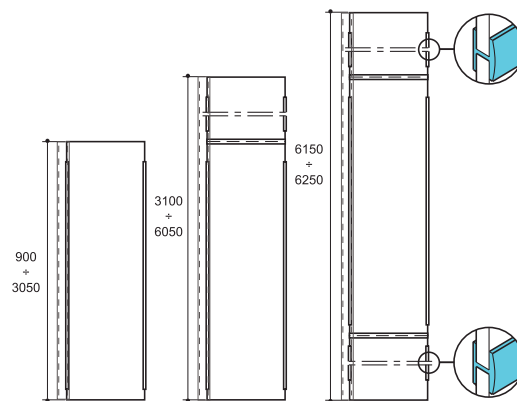

STUPOVI

PROFIL
STANDARDNOG
STUPA

PROFIL STUPA SA
PERFORACIJAMA

MOGUĆNOSTI FIKSIRANJA STUPOVA ZA ZID

STOPICE I MOGUĆNOSTI FIKSIRANJA

BOČNE STRANE

STANDARDNE ŠIRINE

od 300 mm do 700 mm

VISINE BOČNIH STRANA:

od 1000 mm do 10000 mm
u koraku od 250 mm

BOČNE STRANE

BOČNA STRANA SA BOČNIM PANELOM

VEZANJE DVIJU BOČNIH STRANA

POLICE

N

Normalna polica

1R

Polica sa jednim ojačanjem

2R

Polica sa dva ojačanja

NOSIVOSTI POLICA

	L	P	Kg
N	770	300	150
N	770	350	140
N	770	400	135
N	770	500	130
N	770	600	115
1R	770	400	180
1R	770	500	180
1R	770	600	150
1R	770	600	245*
1R	770	700	125
1R	770	700	205*
2R	770	400	270
2R	770	500	270
2R	770	600	225
2R	770	600	330*
2R	770	700	180
2R	770	700	295*
3R	770	700	390*

PULTEVI I STOLOVI

PULTEVI ŠIRINE 700 MM, VISINE 940 MM
DUŽINA OD 1500 DO 3000 MM
SA LAMINIIRANIM ILI GUMENOM
POVRŠINOM.
SA KOMBINACIJOM LADICA I POLICA

PREDNJA STRANA METALNA
ILI STAKLENE VITRINE

STOLOVI ŠIRINE 700 MM, VISINE 940 MM DUŽINA
OD 1100 DO 4100 MM SA LAMINIIRANIM ILI
GUMENOM POVRŠINOM.
KOMBINACIJA SA LADICA, POLICA ILI
OSLONCA ZA NOGE