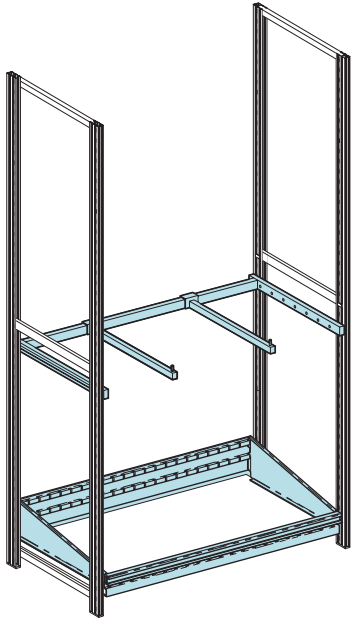

DODACI ZA POLICE

KRIŽNO UČVRŠČENJE TIP B

BOČNI SPOJ POLICA

POPREČNA GREDA ZA UČVRŠČENJE

KRIŽNO UČVRŠČENJE

DODACI ZA POLICE

AUTO PROGRAM

LADICE

ZA POLJE ŠIRINE 970 MM, DUBINE 500 MM

KASETA SA 6 LADICA

3 LADICE ŠIRINE 320 MM ILI 6 LADICA ŠIRINE 160 MM

ORMARI

ORMARI ŠIRINE 1030 MM VISINE 1000 ILI 2000 MM

ORMARI SA KLIZNIM VRATIMA VISINA OD 1000 DO 2500 MM

PULTEVI I STOLOVI

PULTEVI ŠIRINE 700 MM, VISINE 940 MM
DUŽINA OD 1500 DO 3000 MM
SA LAMINIIRANIM ILI GUMENOM
POVRŠINOM.
SA KOMBINACIJOM LADICA I POLICA

PREDNJA STRANA METALNA
ILI STAKLENE VITRINE

STOLOVI ŠIRINE 700 MM, VISINE 940 MM DUŽINA
OD 1100 DO 4100 MM SA LAMINIIRANIM ILI
GUMENOM POVRŠINOM.
KOMBINACIJA SA LADICA, POLICA ILI
OSLONCA ZA NOGE