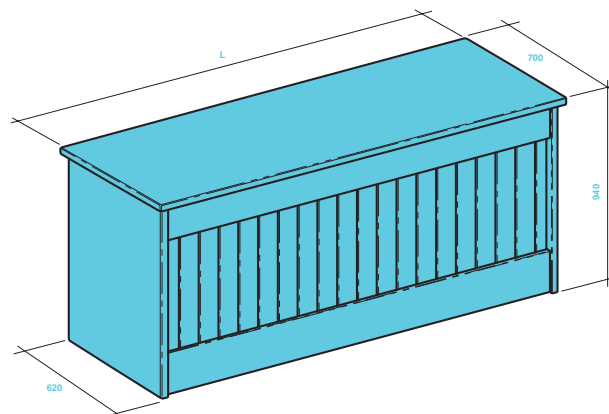

ZA POLJE ŠIRINE 970 MM, DUBINE 500 MM

KASETA SA 6 LADICA

3 LADICE ŠIRINE 320 MM ILI 6 LADICA ŠIRINE 160 MM

ORMARI

ORMARI ŠIRINE 1030 MM VISINE 1000 ILI 2000 MM

ORMARI SA KLIZNIM VRATIMA VISINA OD 1000 DO 2500 MM

PULTEVI I STOLOVI

PULTEVI ŠIRINE 700 MM, VISINE 940 MM
DUŽINA OD 1500 DO 3000 MM
SA LAMINIIRANIM ILI GUMENOM
POVRŠINOM.
SA KOMBINACIJOM LADICA I POLICA

PREDNJA STRANA METALNA
ILI STAKLENE VITRINE

STOLOVI ŠIRINE 700 MM, VISINE 940 MM DUŽINA
OD 1100 DO 4100 MM SA LAMINIIRANIM ILI
GUMENOM POVRŠINOM.
KOMBINACIJA SA LADICA, POLICA ILI
OSLONCA ZA NOGE