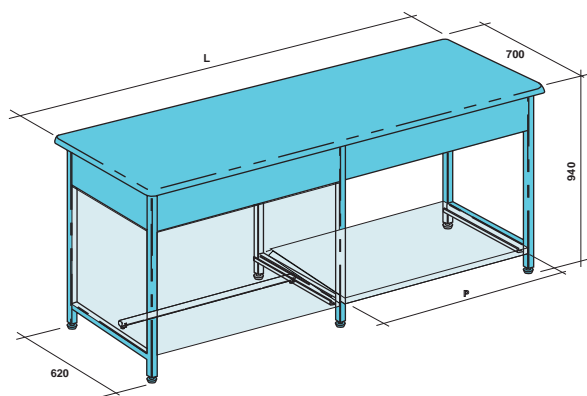

ZA POLJE ŠIRINE 970 MM, DUBINE 500 MM

KASETA SA 6 LADICA

3 LADICE ŠIRINE 320 MM ILI 6 LADICA ŠIRINE 160 MM

ORMARI

ORMARI ŠIRINE 1030 MM VISINE 1000 ILI 2000 MM

ORMARI SA KLIZNIM VRATIMA VISINA OD 1000 DO 2500 MM

PULTEVI I STOLOVI

PULTEVI ŠIRINE 700 MM, VISINE 940 MM
DUŽINA OD 1500 DO 3000 MM
SA LAMINIIRANIM ILI GUMENOM
POVRŠINOM.
SA KOMBINACIJOM LADICA I POLICA

PREDNJA STRANA METALNA
ILI STAKLENE VITRINE

STOLOVI ŠIRINE 700 MM, VISINE 940 MM DUŽINA
OD 1100 DO 4100 MM SA LAMINIIRANIM ILI
GUMENOM POVRŠINOM.
KOMBINACIJA SA LADICA, POLICA ILI
OSLONCA ZA NOGE