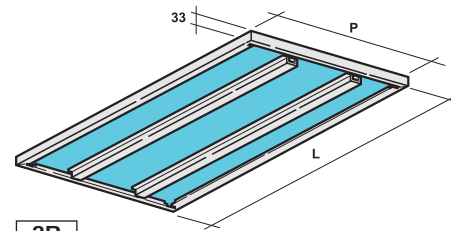

2R

Polica sa dva ojačanja

NOSIVOSTI POLICA

	L	P	Kg
N	770	300	150
N	770	350	140
N	770	400	135
N	770	500	130
N	770	600	115
1R	770	400	180
1R	770	500	180
1R	770	600	150
1R	770	600	245*
1R	770	700	125
1R	770	700	205*
2R	770	400	270
2R	770	500	270
2R	770	600	225
2R	770	600	330*
2R	770	700	180
2R	770	700	295*
3R	770	700	390*

	L	P	Kg
N	870	300	135
N	870	350	130
N	870	400	125
N	870	500	120
N	870	600	105
1R	870	400	180
1R	870	500	180
1R	870	600	150
1R	870	600	220*
1R	870	700	125
1R	870	700	185*
2R	870	400	245
2R	870	500	245
2R	870	600	210
2R	870	600	300*
2R	870	700	165
2R	870	700	270*
3R	870	700	340*

	L	P	Kg
N	970	300	115
N	970	350	110
N	970	400	105
N	970	500	100
N	970	600	90
1R	970	400	180
1R	970	500	180
1R	970	600	145
1R	970	600	195*
1R	970	700	125
1R	970	700	170*
2R	970	400	220
2R	970	500	220
2R	970	600	175
2R	970	600	275*
2R	970	700	140
2R	970	700	225*
3R	970	700	300*

	L	P	Kg
N	1070	300	90
N	1070	350	85
N	1070	400	80
N	1070	500	80
N	1070	600	70
1R	1070	400	145
1R	1070	500	145
1R	1070	600	115
1R	1070	600	165*
1R	1070	700	100
1R	1070	700	145*
2R	1070	400	175
2R	1070	500	175
2R	1070	600	140
2R	1070	600	220*
2R	1070	700	110
2R	1070	700	180*
3R	1070	700	255*

	L	P	Kg
N	1170	300	80
N	1170	350	75
N	1170	400	70
N	1170	500	70
N	1170	600	60
1R	1170	400	125
1R	1170	500	125
1R	1170	600	100
1R	1170	600	140*
1R	1170	700	85
1R	1170	700	120*
2R	1170	400	155
2R	1170	500	155
2R	1170	600	125
2R	1170	600	200*
2R	1170	700	100
2R	1170	700	155*
3R	1170	700	220*

	L	P	Kg
N	1270	300	70
N	1270	350	65
N	1270	400	60
N	1270	500	60
N	1270	600	50
1R	1270	400	105
1R	1270	500	105
1R	1270	600	85
1R	1270	600	115*
1R	1270	700	75
1R	1270	700	100*
2R	1270	400	130
2R	1270	500	130
2R	1270	600	105
2R	1270	600	165*
2R	1270	700	85
2R	1270	700	135*
3R	1270	700	200*

* - SA POPREČNIM OJAČIVAČEM POLICE