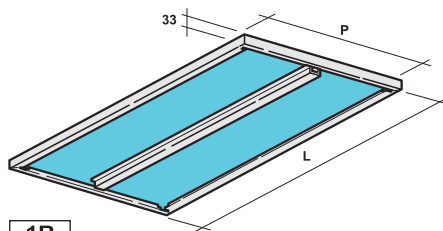

STUPOVI

PROFIL
STANDARDNOG
STUPA

PROFIL STUPA SA
PERFORACIJAMA

MOGUĆNOSTI FIKSIRANJA STUPOVA ZA ZID

STOPICE I MOGUĆNOSTI FIKSIRANJA

BOČNE STRANE

STANDARDNE ŠIRINE

od 300 mm do 700 mm

VISINE BOČNIH STRANA:

od 1000 mm do 10000 mm
u koraku od 250 mm

BOČNE STRANE

BOČNA STRANA SA BOČNIM PANELOM

VEZANJE DVIJU BOČNIH STRANA

POLICE

N

Normalna polica