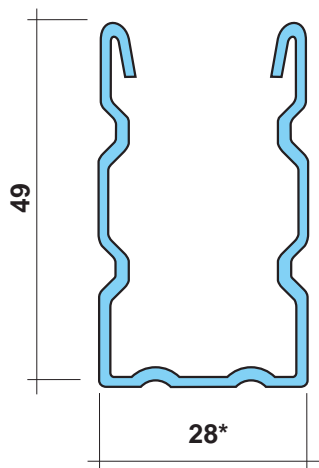

STUPOVI

PROFIL
STANDARDNOG
STUPA

PROFIL STUPA SA
PERFORACIJAMA

MOGUĆNOSTI FIKSIRANJA STUPOVA ZA ZID

STOPICE I MOGUĆNOSTI FIKSIRANJA

BOČNE STRANE

STANDARDNE ŠIRINE

od 300 mm do 700 mm

VISINE BOČNIH STRANA:

od 1000 mm do 10000 mm
u koraku od 250 mm

BOČNE STRANE

BOČNA STRANA SA BOČNIM PANELOM

VEZANJE DVIJU BOČNIH STRANA

POLICE

N

Normalna polica

ZA POLJE ŠIRINE 970 MM, DUBINE 500 MM

KASETA SA 6 LADICA

3 LADICE ŠIRINE 320 MM ILI 6 LADICA ŠIRINE 160 MM

ORMARI

ORMARI ŠIRINE 1030 MM VISINE 1000 ILI 2000 MM

ORMARI SA KLIZNIM VRATIMA VISINA OD 1000 DO 2500 MM

PULTEVI I STOLOVI

PULTEVI ŠIRINE 700 MM, VISINE 940 MM
DUŽINA OD 1500 DO 3000 MM
SA LAMINIIRANIM ILI GUMENOM
POVRŠINOM.
SA KOMBINACIJOM LADICA I POLICA

PREDNJA STRANA METALNA
ILI STAKLENE VITRINE

STOLOVI ŠIRINE 700 MM, VISINE 940 MM DUŽINA
OD 1100 DO 4100 MM SA LAMINIIRANIM ILI
GUMENOM POVRŠINOM.
KOMBINACIJA SA LADICA, POLICA ILI
OSLONCA ZA NOGE