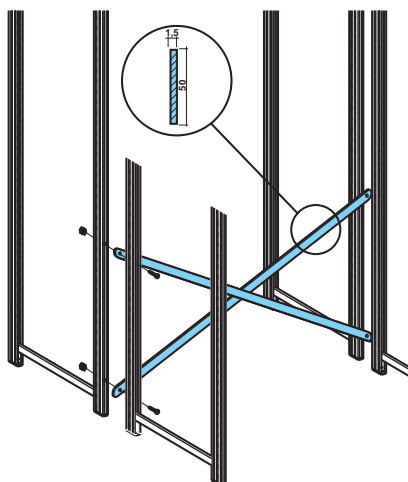

DODACI ZA POLICE

KRIŽNO UČVRŠČENJE TIP B

BOČNI SPOJ POLICA

POPREČNA GREDA ZA UČVRŠČENJE

KRIŽNO UČVRŠČENJE

DODACI ZA POLICE

AUTO PROGRAM

LADICE

ZA POLJE ŠIRINE 970 MM, DUBINE 500 MM

KASETA SA 6 LADICA

3 LADICE ŠIRINE 320 MM ILI 6 LADICA ŠIRINE 160 MM

ORMARI

ORMARI ŠIRINE 1030 MM VISINE 1000 ILI 2000 MM

ORMARI SA KLIZNIM VRATIMA VISINA OD 1000 DO 2500 MM

PULTEVI I STOLOVI

PULTEVI ŠIRINE 700 MM, VISINE 940 MM
DUŽINA OD 1500 DO 3000 MM
SA LAMINIIRANIM ILI GUMENOM
POVRŠINOM.
SA KOMBINACIJOM LADICA I POLICA

PREDNJA STRANA METALNA
ILI STAKLENE VITRINE

STOLOVI ŠIRINE 700 MM, VISINE 940 MM DUŽINA
OD 1100 DO 4100 MM SA LAMINIIRANIM ILI
GUMENOM POVRŠINOM.
KOMBINACIJA SA LADICA, POLICA ILI
OSLONCA ZA NOGE