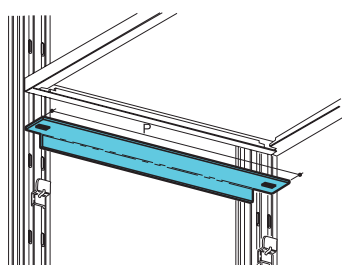

POLICE

N

1R

2R

NOSIVOSTI POLICA

	L	P	Kg
N	770	300	150
N	770	350	140
N	770	400	135
N	770	500	130
N	770	600	115
1R	770	400	180
1R	770	500	180
1R	770	600	150
1R	770	600	245*
1R	770	700	125
1R	770	700	205*
2R	770	400	270
2R	770	500	270
2R	770	600	225
2R	770	600	330*
2R	770	700	180
2R	770	700	295*
3R	770	700	390*

	L	P	Kg
N	870	300	135
N	870	350	130
N	870	400	125
N	870	500	120
N	870	600	105
1R	870	400	180
1R	870	500	180
1R	870	600	150
1R	870	600	220*
1R	870	700	125
1R	870	700	185*
2R	870	400	245
2R	870	500	245
2R	870	600	210
2R	870	600	300*
2R	870	700	165
2R	870	700	270*
3R	870	700	340*

	L	P	Kg
N	970	300	115
N	970	350	110
N	970	400	105
N	970	500	100
N	970	600	90
1R	970	400	180
1R	970	500	180
1R	970	600	145
1R	970	600	195*
1R	970	700	125
1R	970	700	170*
2R	970	400	220
2R	970	500	220
2R	970	600	175
2R	970	600	275*
2R	970	700	140
2R	970	700	225*
3R	970	700	300*

	L	P	Kg
N	1070	300	90
N	1070	350	85
N	1070	400	80
N	1070	500	80
N	1070	600	70
1R	1070	400	145
1R	1070	500	145
1R	1070	600	115
1R	1070	600	165*
1R	1070	700	100
1R	1070	700	145*
2R	1070	400	175
2R	1070	500	175
2R	1070	600	140
2R	1070	600	220*
2R	1070	700	110
2R	1070	700	180*
3R	1070	700	255*

	L	P	Kg
N	1170	300	80
N	1170	350	75
N	1170	400	70
N	1170	500	70
N	1170	600	60
1R	1170	400	125
1R	1170	500	125
1R	1170	600	100
1R	1170	600	140*
1R	1170	700	85
1R	1170	700	120*
2R	1170	400	155
2R	1170	500	155
2R	1170	600	125
2R	1170	600	200*
2R	1170	700	100
2R	1170	700	155*
3R	1170	700	220*

	L	P	Kg
N	1270	300	70
N	1270	350	65
N	1270	400	60
N	1270	500	60
N	1270	600	50
1R	1270	400	105
1R	1270	500	105
1R	1270	600	85
1R	1270	600	115*
1R	1270	700	75
1R	1270	700	100*
2R	1270	400	130
2R	1270	500	130
2R	1270	600	105
2R	1270	600	165*
2R	1270	700	85
2R	1270	700	135*
3R	1270	700	200*

* - SA POPREČNIM OJAČIVAČEM POLICE